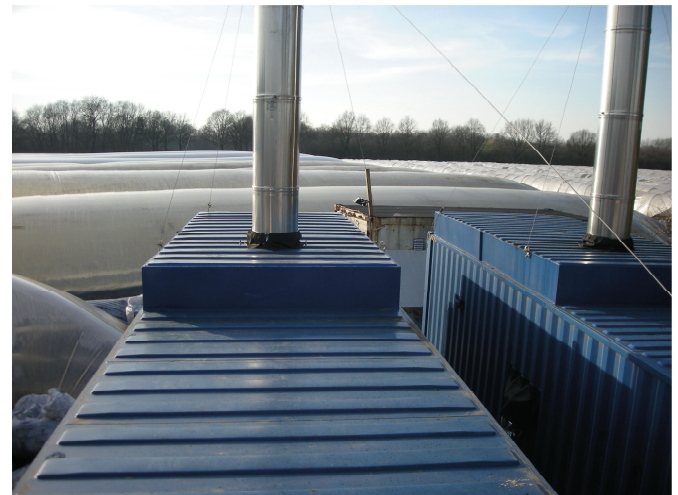

CALDAIA VCI-CTB

VCI-CTB BOILER

IMPIANTO INSTALLATO IN CONTAINER

Caldaia industriale installato in un container che funge da locale termico a norma, con tutta l'impiantistica idraulica, elettrica e meccanica.

2 boilers (650 kW) implant

Fuel: multi-fuel

CALDAIA VCI-CTB VCI-CTB BOILER

POSSIBILITÀ DI INSTALLARE SILOS SU MISURA

Personalizzazione completa dell'impianto in base alle esigenze del cliente.

Impianti forniti con silos di nostra produzione o compatibili con i migliori sistemi di alimentazione sul mercato per pellet, cippato, gusci e scarti alimentari.